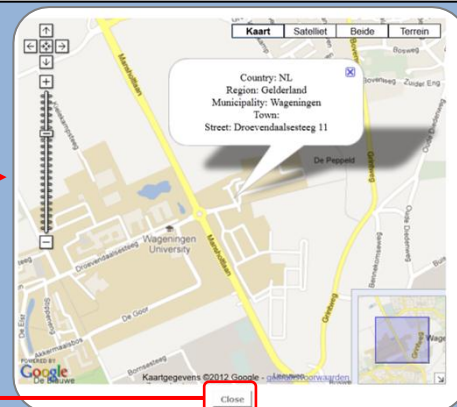

Van welke centrale is de ring afkomstig?	Arnhem VT [Netherlands]	Gdansk / Varsovia [Poland]
Wat is het nummer op de ring? (Alleen cijfers en letters invoeren, geen andere tekens)	6057576	CA01363

Kies de juiste centrale!

Is de vogel dood of levend? dood, korter dan 1 week

Wat is er met de vogel gebeurd? verkeers

verkeersslachtoffer

INFORMATIE OVER DE LOCATIE

U kunt het 'adres' en/of 'plaats' in typen en drukt vervolgens op **Gebruik Google Maps**.

Waar is de vogel gevonden?

Droevendaalsesteeg 11, Wageningen

Gebruik Google Maps

Er verschijnt een kaart met de door u gekozen locatie. Met de knoppen rechtsboven kiest u voor: *kaart*, *satelliet*, of een combinatie van *beide*. Met de schuifbalk links kunt in- en uitzoomen. Geef met de muis de exacte locatie aan op het kaartje. Druk vervolgens onderaan op de knop **Close**. De locatie wordt nu opgeslagen.

Waar is de vogel gevonden?

Droevendaalsesteeg 11, Wageningen, Gelderland, NL

Gebruik Google Maps

Door u geselecteerde locatie:

Coördinaten Breedtegraad 51° 59' 16 Lengtegraad 5° 40' 15

Plaatsnaam omschrijving volgens kaart Droevendaalsesteeg 11, Wageningen, Gelderland, NL